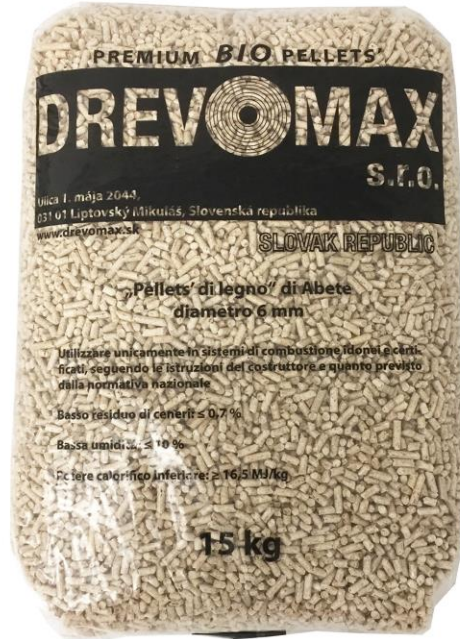

Scheda tecnica prodotto.

Prodotto di puro abete bianco decorticato al 100% proveniente dai monti Tatra nella pittoresca Repubblica Slovacca.

Il colore di questo prodotto è dato dall'utilizzo esclusivo di abete bianco selezionato ed essiccato a regola d'arte.

Particolarmente indicato in sistemi di combustione come stufe a pellet e caminetti dato il suo basso contenuto di ceneri ed umidità controllata.

Caratteristiche Tecniche

Importazione
pellet

Cael Group

Drevomax Slovakia